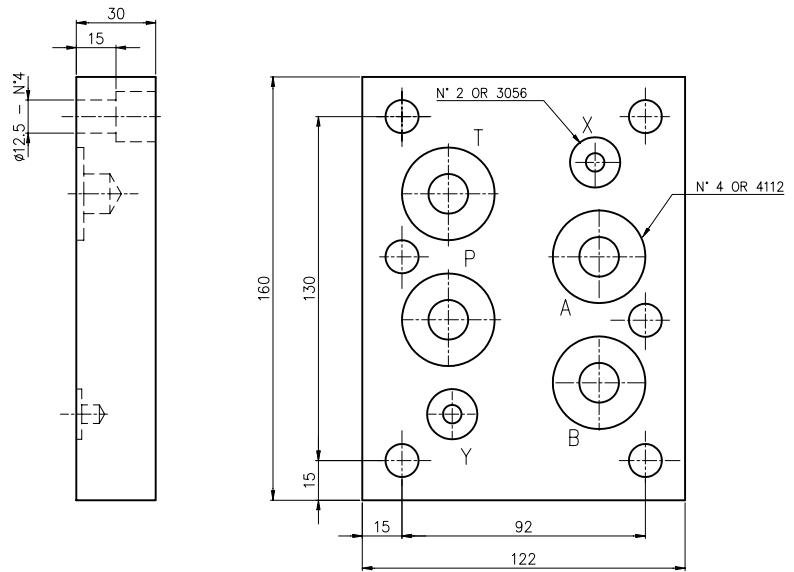

END PLATE EB108
GRUNDPLATTE EB108

CETOP8 End plate.

Weight = 4 Kg

CETOP8 Endplatte.

Gewicht = 4 Kg

Ordering code / Bestelle-Code:

EB1 0 8

EUROFLUID

End plate / Endplatte = B1

Hight / Höhe = 30mm = 0

CETOP 8

Hydr. symbol
 Symbol