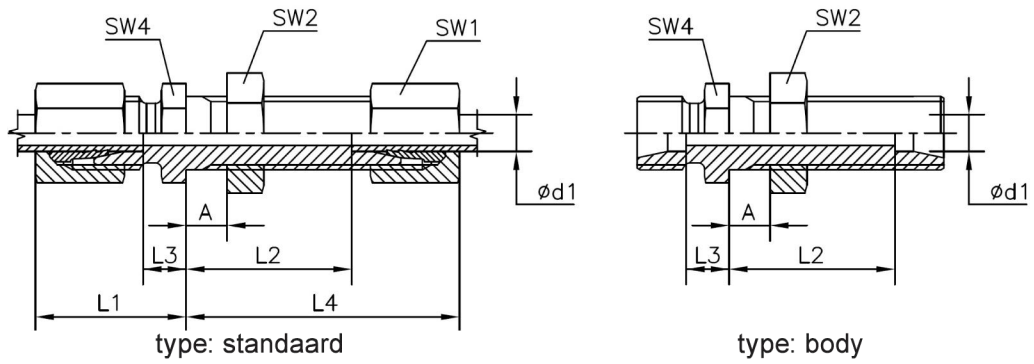

Schotkoppeling (DIN 2353) type SV

Modellen:

Bestelnummer	Ød1	werkdruk bar	L1	L2	L3	L4	SW1	SW2	SW4	Type
modellen serie L										
SV 6L	6L	315	22	27	7	42	14	17	17	standaard
SV 8L	8L	315	23	27	8	42	17	19	19	standaard
SV 8L-B	8L	315	-	27	8	-	-	19	19	body
SV10L	10L	315	25	18	10	43	19	22	22	standaard
SV10L-B	10L	315	-	18	10	-	-	22	22	body
SV12L	12L	315	25	29	10	44	22	24	24	standaard
SV12L-B	12L	315	-	29	10	-	-	24	24	body
SV15L	15L	315	27	31	12	46	27	30	27	standaard
SV15L-B	15L	315	-	31	12	-	-	30	27	body
SV18L	18L	315	30	32,5	13,5	49	32	36	32	standaard
SV18L-B	18L	315	-	32,5	13,5	-	-	36	32	body
SV22L	22L	160	33	34,5	16,5	51	36	41	36	standaard
SV22L-B	22L	160	-	34,5	16,5	-	-	41	36	body
SV28L	28L	160	35	36,5	18,5	52	41	46	41	standaard
SV35L	35L	160	40	36,5	18,5	58	50	55	50	standaard
SV42L	42L	160	42	36	19	59	60	65	60	standaard
modellen serie S										
SV 6S	6S	630	27	29	12	44	17	19	19	standaard
SV 8S	8S	630	28	29	13	44	19	22	22	standaard
SV10S	10S	630	31	29,5	14,5	46	22	24	24	standaard
SV12S	12S	630	31	30,5	14,5	47	24	27	27	standaard
SV14S	14S	630	35	32	17	50	27	30	30	standaard
SV16S	16S	400	35	31,5	16,5	50	30	32	32	standaard
SV16S-B	16S	400	-	31,5	16,5	-	-	32	32	body
SV20S	20S	400	39	33,5	17,5	55	36	41	41	standaard
SV20S-B	20S	400	-	33,5	17,5	-	-	41	41	body
SV25S	25S	400	44	35	20	59	46	46	46	standaard
SV30S	30S	400	48	37,5	21,5	64	50	50	50	standaard
SV38S	38S	315	53	37	22	68	60	65	65	standaard