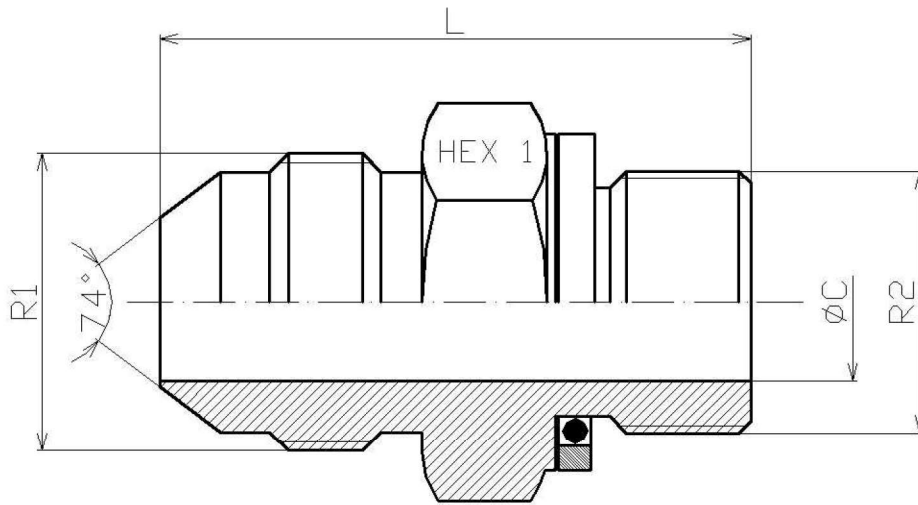

Flare fittings JIC 37°

JIC 37° Straight unions

## Straight adaptor male JIC 37° - male BSP

Stainless Steel AISI 316-L

Part nº	ØD1	ØD2	R1	R2	L	HEX 1	ØC
ZS2300610	6	1/4	7/16" 20h UNF	1/8" BSP	29,5	17	4
ZS2300613	6	1/4	7/16" 20h UNF	1/4" BSP	33	19	4
ZS2300617	6	1/4	7/16" 20h UNF	3/8" BSP	34	22	4
ZS2300621	6	1/4	7/16" 20h UNF	1/2" BSP	38,1	27	4,4
ZS2300813	8	5/16	1/2" 20h UNF	1/4" BSP	32	19	5,5
ZS2300817	8	5/16	1/2" 20h UNF	3/8" BSP	33	22	5
ZS2301013	10	3/8	9/16" 18h UNF	1/4" BSP	31,6	19	7,5
ZS2301017	10	3/8	9/16" 18h UNF	3/8" BSP	34,1	22	7,5
ZS2301021	10	3/8	9/16" 18h UNF	1/2" BSP	38,1	27	12
ZS2301213	12	1/2	3/4" 16h UNF	1/4" BSP	36,7	22	7
ZS2301217	12	1/2	3/4" 16h UNF	3/8" BSP	37,7	22	10
ZS2301221	12	1/2	3/4" 16h UNF	1/2" BSP	40,2	27	9,5
ZS2301226	12	1/2	3/4" 16h UNF	3/4" BSP	45	36	10
ZS2301617	14-15-16	5/8	7/8" 14h UNF	3/8" BSP	42	27	8
ZS2301621	14-15-16	5/8	7/8" 14h UNF	1/2" BSP	43	27	12
ZS2302021	18-20	3/4	1"1/16 12h UN	1/2" BSP	49	32	11
ZS2302026	18-20	3/4	1"1/16 12h UN	3/4" BSP	50	32	15
ZS2302033	18-20	3/4	1"1/16 12h UN	1" BSP	53	46	15
ZS2302521	25	1	1"5/16 12h UN	1/2" BSP			
ZS2302526	25	1	1"5/16 12h UN	3/4" BSP	51	36	20
ZS2302533	25	1	1"5/16 12h UN	1" BSP	54	46	21
ZS2302542	25	1	1"5/16 12h UN	1"1/4 BSP	59	50	22
ZS2303233	30-32	1	1"5/8 12h UN	1" BSP	56,5	46	22
ZS2303242	30-32	1 1/4	1"5/8 12h UN	1"1/4 BSP	58,8	46	27,5
ZS2303842	38	1 1/2	1"7/8 12h UN	1"1/4 BSP	63,8	55	26
ZS2303848	38	1 1/2	1"7/8 12h UN	1"1/2 BSP	65,3	60	33,5
ZS2303860	38	1 1/2	1"7/8 12h UN	2" BSP	67,3	65	46