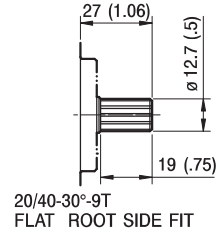

## ALBERI / SHAFTS

**TO**

Coppia Max  
Max Torque 90 Nm

**CO**

Coppia Max  
Max Torque 25 Nm

**GO**

Coppia Max  
Max Torque 35 Nm

**C1**

Coppia Max  
Max Torque 55 Nm

**S1**

Coppia Max  
Max Torque 55 Nm

**C2**

Coppia Max  
Max Torque 95 Nm

**S2**

Coppia Max  
Max Torque 55 Nm

**G1**