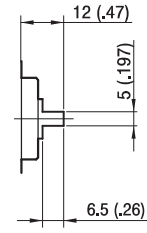

## ALBERI / SHAFTS

**TO**

Coppia Max  
Max Torque 90 Nm

**CO**

Coppia Max  
Max Torque 25 Nm

**GO**

Coppia Max  
Max Torque 35 Nm

**C1**

Coppia Max  
Max Torque 55 Nm

**S1**

Coppia Max  
Max Torque 55 Nm

**C2**

Coppia Max  
Max Torque 95 Nm

**S2**

Coppia Max  
Max Torque 55 Nm

**G1**

Coppia Max  
Max Torque 25 Nm

**C3**

Coppia Max  
Max Torque 105 Nm

**S3**

Coppia Max  
Max Torque 110 Nm