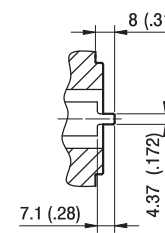

## ALBERI / SHAFTS

**TO**

Coppia Max  
Max Torque 90 Nm

**CO**

Coppia Max  
Max Torque 25 Nm

**GO**

Coppia Max  
Max Torque 35 Nm

**C1**

Coppia Max  
Max Torque 55 Nm

**S1**

Coppia Max  
Max Torque 55 Nm

**C2**

Coppia Max  
Max Torque 95 Nm

**S2**

Coppia Max  
Max Torque 55 Nm

**G1**

Coppia Max  
Max Torque 25 Nm

**C3**

Coppia Max  
Max Torque 105 Nm

**S3**

Coppia Max  
Max Torque 110 Nm