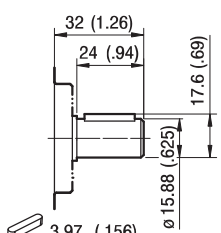

## ALBERI / SHAFTS

**TO**

Coppia Max  
Max Torque 90 Nm

**CO**

Coppia Max  
Max Torque 25 Nm

**GO**

Coppia Max  
Max Torque 35 Nm

**C1**

Coppia Max  
Max Torque 55 Nm

**S1**

Coppia Max  
Max Torque 55 Nm

**C2**

Coppia Max  
Max Torque 95 Nm

**S2**

Coppia Max  
Max Torque 55 Nm

**G1**

Coppia Max  
Max Torque 25 Nm

**C3**

Coppia Max  
Max Torque 105 Nm

**S3**

Coppia Max  
Max Torque 110 Nm