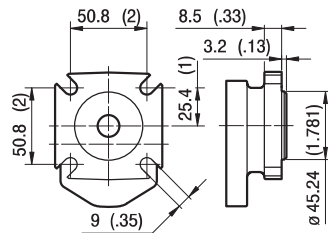

## ALBERI / SHAFTS

**TO**

Coppia Max  
Max Torque 90 Nm

**CO**

Coppia Max  
Max Torque 25 Nm

**GO**

Coppia Max  
Max Torque 35 Nm

**C1**

Coppia Max  
Max Torque 55 Nm

**S1**

Coppia Max  
Max Torque 55 Nm

**C2**

Coppia Max  
Max Torque 95 Nm

**S2**

Coppia Max  
Max Torque 55 Nm

**G1**

Coppia Max  
Max Torque 25 Nm

**C3**

Coppia Max  
Max Torque 105 Nm

**S3**

Coppia Max  
Max Torque 110 Nm