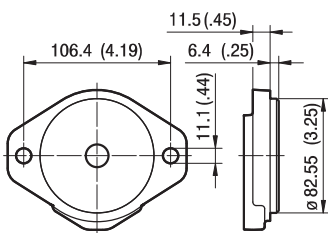

## ALBERI / SHAFTS

**TO**

Coppia Max  
Max Torque 90 Nm

**CO**

Coppia Max  
Max Torque 25 Nm

**GO**

Coppia Max  
Max Torque 35 Nm

**C1**

Coppia Max  
Max Torque 55 Nm

**S1**

Coppia Max  
Max Torque 55 Nm

**C2**

Coppia Max  
Max Torque 95 Nm

**S2**

Coppia Max  
Max Torque 55 Nm

**G1**

Coppia Max  
Max Torque 25 Nm

**C3**

Coppia Max  
Max Torque 105 Nm

**S3**

Coppia Max  
Max Torque 110 Nm