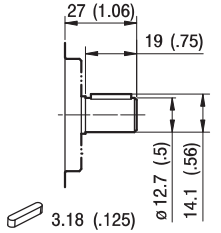

## ALBERI / SHAFTS

**TO**

Coppia Max  
Max Torque 90 Nm

**CO**

Coppia Max  
Max Torque 25 Nm

**GO**

Coppia Max  
Max Torque 35 Nm

**C1**

Coppia Max  
Max Torque 55 Nm

**S1**

Coppia Max  
Max Torque 55 Nm

**C2**

Coppia Max  
Max Torque 95 Nm

**S2**

Coppia Max  
Max Torque 55 Nm

**G1**

Coppia Max  
Max Torque 25 Nm

**C3**

Coppia Max  
Max Torque 105 Nm

**S3**

Coppia Max  
Max Torque 110 Nm