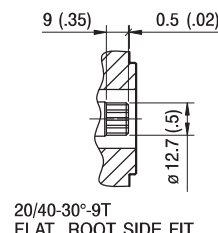

## ALBERI / SHAFTS

**TO**

Coppia Max  
Max Torque 90 Nm

**CO**

Coppia Max  
Max Torque 25 Nm

**GO**

Coppia Max  
Max Torque 35 Nm

**C1**

Coppia Max  
Max Torque 55 Nm

**S1**

Coppia Max  
Max Torque 55 Nm

**C2**

Coppia Max  
Max Torque 95 Nm

**S2**

Coppia Max  
Max Torque 55 Nm

**G1**

Coppia Max  
Max Torque 25 Nm

**C3**

Coppia Max  
Max Torque 105 Nm

**S3**

Coppia Max  
Max Torque 110 Nm