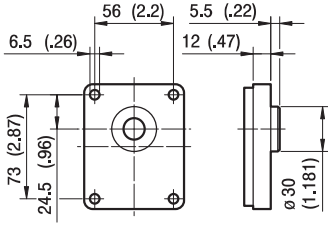

## ALBERI / SHAFTS

**TO**

Coppia Max  
Max Torque 90 Nm

**CO**

Coppia Max  
Max Torque 25 Nm

**GO**

Coppia Max  
Max Torque 35 Nm

**C1**

Coppia Max  
Max Torque 55 Nm

**S1**

Coppia Max  
Max Torque 55 Nm

**C2**

Coppia Max  
Max Torque 95 Nm

**S2**

Coppia Max  
Max Torque 55 Nm

**G1**

Coppia Max  
Max Torque 25 Nm

**C3**

Coppia Max  
Max Torque 105 Nm

**S3**

Coppia Max  
Max Torque 110 Nm