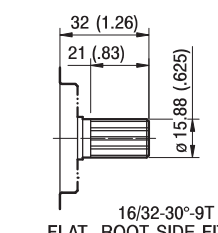

## ALBERI / SHAFTS

**TO**

Coppia Max  
Max Torque 90 Nm

**CO**

Coppia Max  
Max Torque 25 Nm

**GO**

Coppia Max  
Max Torque 35 Nm

**C1**

Coppia Max  
Max Torque 55 Nm

**S1**

Coppia Max  
Max Torque 55 Nm

**C2**

Coppia Max  
Max Torque 95 Nm

**S2**

Coppia Max  
Max Torque 55 Nm

**G1**

Coppia Max  
Max Torque 25 Nm

**C3**

Coppia Max  
Max Torque 105 Nm

**S3**

Coppia Max  
Max Torque 110 Nm