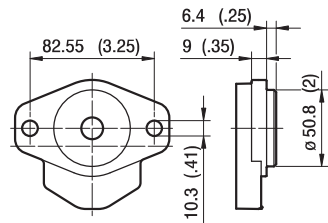

## ALBERI / SHAFTS

**TO**

Coppia Max  
Max Torque 90 Nm

**CO**

Coppia Max  
Max Torque 25 Nm

**GO**

Coppia Max  
Max Torque 35 Nm

**C1**

Coppia Max  
Max Torque 55 Nm

**S1**

Coppia Max  
Max Torque 55 Nm

**C2**

Coppia Max  
Max Torque 95 Nm

**S2**

Coppia Max  
Max Torque 55 Nm

**G1**

Coppia Max  
Max Torque 25 Nm

**C3**

Coppia Max  
Max Torque 105 Nm

**S3**

Coppia Max  
Max Torque 110 Nm