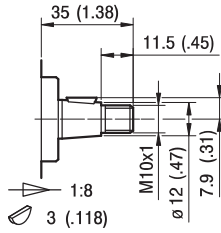

## ALBERI / SHAFTS

**TO**

Coppia Max  
Max Torque 90 Nm

**CO**

Coppia Max  
Max Torque 25 Nm

**GO**

Coppia Max  
Max Torque 35 Nm

**C1**

Coppia Max  
Max Torque 55 Nm

**S1**

Coppia Max  
Max Torque 55 Nm

**C2**

Coppia Max  
Max Torque 95 Nm

**S2**

Coppia Max  
Max Torque 55 Nm

**G1**

Coppia Max  
Max Torque 25 Nm

**C3**

Coppia Max  
Max Torque 105 Nm

**S3**

Coppia Max  
Max Torque 110 Nm