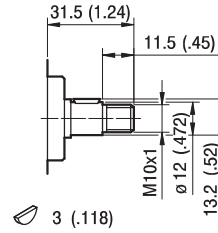

## ALBERI / SHAFTS

**TO**

Coppia Max  
Max Torque 90 Nm

**CO**

Coppia Max  
Max Torque 25 Nm

**GO**

Coppia Max  
Max Torque 35 Nm

**C1**

Coppia Max  
Max Torque 55 Nm

**S1**

Coppia Max  
Max Torque 55 Nm

**C2**

Coppia Max  
Max Torque 95 Nm

**S2**

Coppia Max  
Max Torque 55 Nm

**G1**

Coppia Max  
Max Torque 25 Nm

**C3**

Coppia Max  
Max Torque 105 Nm

**S3**

Coppia Max  
Max Torque 110 Nm