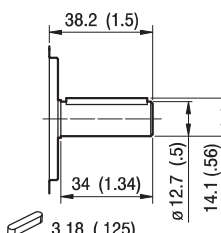

## ALBERI / SHAFTS

**TO**

Coppia Max  
Max Torque 90 Nm

**CO**

Coppia Max  
Max Torque 25 Nm

**GO**

Coppia Max  
Max Torque 35 Nm

**C1**

Coppia Max  
Max Torque 55 Nm

**S1**

Coppia Max  
Max Torque 55 Nm

**C2**

Coppia Max  
Max Torque 95 Nm

**S2**

Coppia Max  
Max Torque 55 Nm

**G1**

Coppia Max  
Max Torque 25 Nm

**C3**

Coppia Max  
Max Torque 105 Nm

**S3**

Coppia Max  
Max Torque 110 Nm